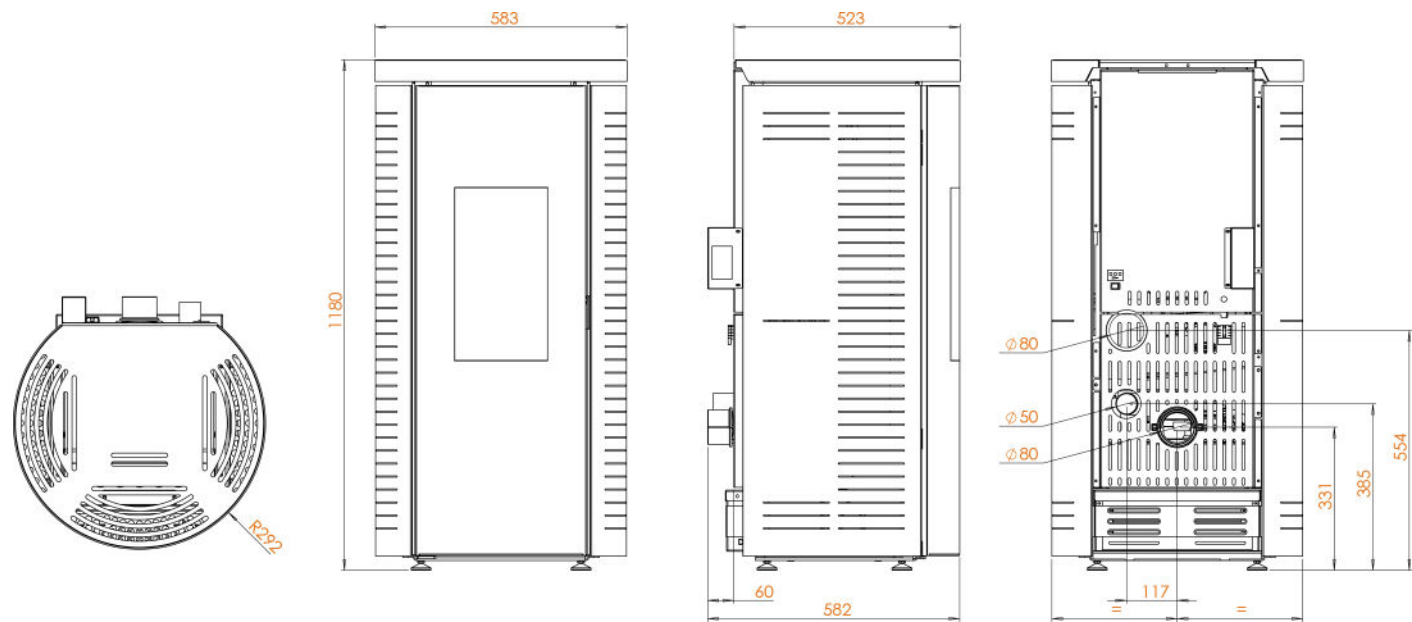

FUSION Classic 11.5kW air+

flamme VERTE

7★ A+

Caractéristiques techniques

Puissance (P.min / P.max)	6kW / 11.5 kW
Rendement (P.min / P.max)	95.3% / 91%
Volume de chauffe (m ³)	287 m ³
Capacité de la trémie	16 kg
Consommation (P.min / P.max)	1.4 kg/h / 2.8 kg/h
Efficacité énergétique saisonnière (ETAS)	80%
Diamètre sortie des fumées	80 mm

11.5 kW air+ (étanche)

Noir

Gris Clair

Options : WIFI disponible (uniquement avec le display 5 touches)