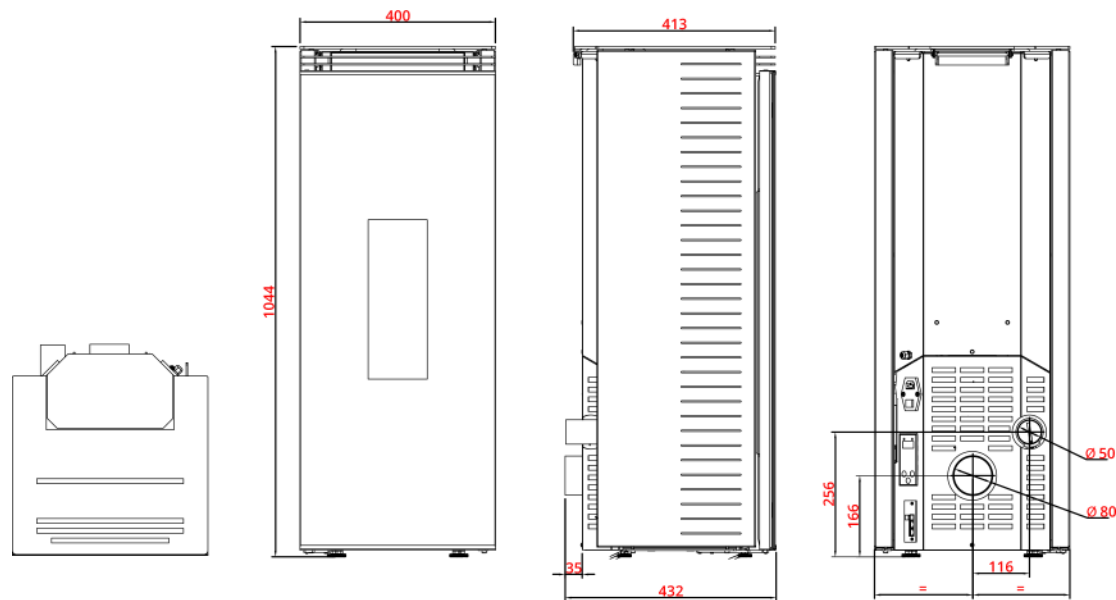

MINI TOWER Métal Line 6.5kW

flamme
VERTE

7★

A+

Caractéristiques techniques	6.5 kW air (étanche)
Puissance (P.min / P.nominale)	4 kW / 6.5 kW
Rendement (P.min / P.nominale)	92.9% / 91%
Volume de chauffe (m ³)	175 m ³
Capacité de la trémie	18 kg
Consommation (min / max)	0.700 kg/h / 1.5 kg/h
Efficacité énergétique saisonnière (ETAS)	80%
Diamètre sortie des fumées	80 mm

Noir

Gris métallisé

Options : WIFI disponible (uniquement avec le display 5 touches)