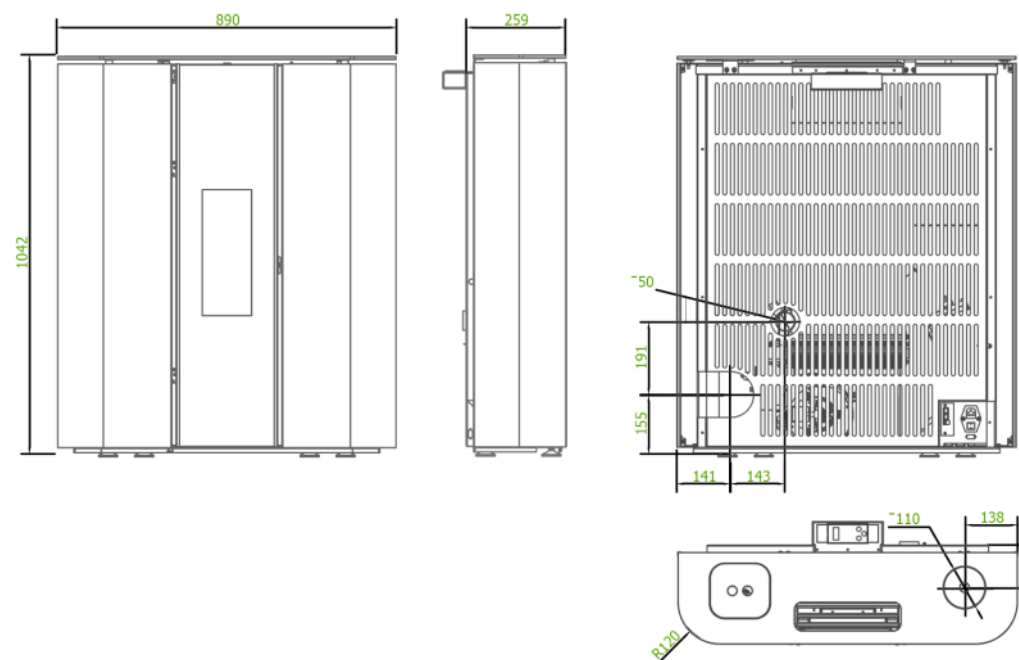

# PLASMA Glass Mirror 6.5kW

flamme  
VERTE

7★ A+

## Caractéristiques techniques

Puissance (P.min / P.max)	3.4kW / 6.5 kW
Rendement (P.min / P.max)	94.8% / 92%
Volume de chauffe (m <sup>3</sup> )	165 m <sup>3</sup>
Capacité de la trémie	15 kg
Consommation (P.min / P.max)	0.700 kg/h / 1.5 kg/h
Efficacité énergétique saisonnière (ETAS)	80%
Diamètre sortie des fumées	80 mm / 125mm

## 6.5 kW air (étanche)

Noir

Blanc

Option : WIFI disponible (uniquement avec le display 5 touches)