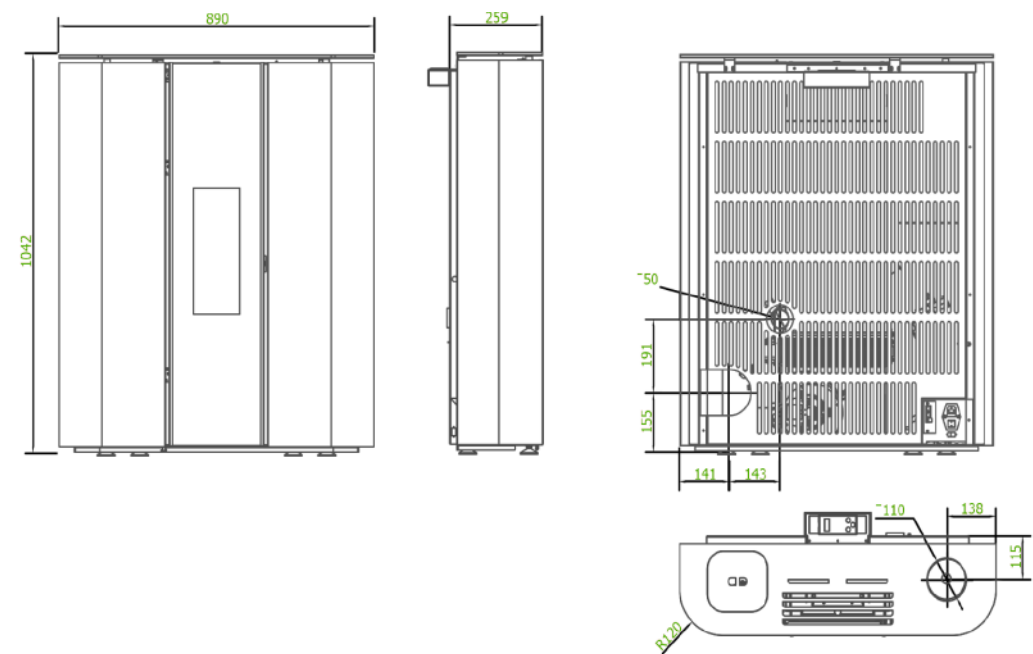

PLASMA Métal Mirror 6.5kW

flamme
VERTE

7★ A+

Caractéristiques techniques	6.5 kW air (étanche)
Puissance (P.min / P.max)	3.4kW / 6.5 kW
Rendement (P.min / P.max)	94.8% / 92%
Volume de chauffe (m ³)	165 m ³
Capacité de la trémie	15 kg
Consommation (P.min / P.max)	0.700 kg/h / 1.5 kg/h
Efficacité énergétique saisonnière (ETAS)	80%
Diamètre sortie des fumées	80 mm / 125mm

Noir

Option : WIFI disponible (uniquement avec le display 5 touches)