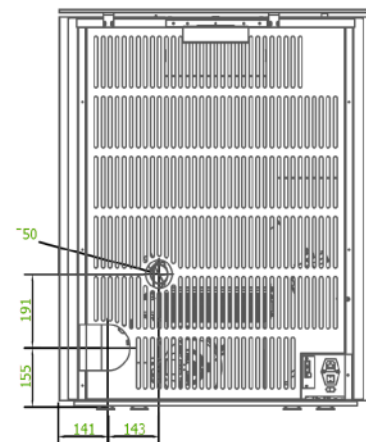

PLASMA Métal 6.5kW

flamme VERTE

7★ A+

Caractéristiques techniques	6.5 kW air (étanche)
Puissance (P.min / P.max)	3.4kW / 6.5 kW
Rendement (P.min / P.max)	94.8% / 92%
Volume de chauffe (m ³)	165 m ³
Capacité de la trémie	15 kg
Consommation (P.min / P.max)	0.700 kg/h / 1.5 kg/h
Efficacité énergétique saisonnière (ETAS)	80%
Diamètre sortie des fumées	80 mm / 125mm

Noir

Option : WIFI disponible (uniquement avec le display 5 touches)