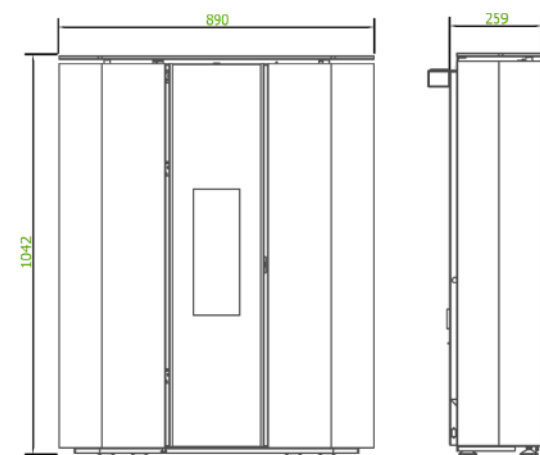

PLASMA Métal 6.5kW

flamme VERTE

7★ A+

Caractéristiques techniques	6.5 kW air (étanche)
Puissance (P.min / P.max)	3.4kW / 6.5 kW
Rendement (P.min / P.max)	94.8% / 92%
Volume de chauffe (m ³)	165 m ³
Capacité de la trémie	15 kg
Consommation (P.min / P.max)	0.700 kg/h / 1.5 kg/h
Efficacité énergétique saisonnière (ETAS)	80%
Diamètre sortie des fumées	80 mm / 125mm

Noir

Option : WIFI disponible (uniquement avec le display 5 touches)