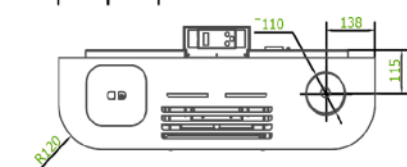

PLASMA Métal 6.5kW

flamme VERTE

7★ A+

Caractéristiques techniques	6.5 kW air (étanche)
Puissance (P.min / P.max)	3.4kW / 6.5 kW
Rendement (P.min / P.max)	94.8% / 92%
Volume de chauffe (m ³)	165 m ³
Capacité de la trémie	15 kg
Consommation (P.min / P.max)	0.700 kg/h / 1.5 kg/h
Efficacité énergétique saisonnière (ETAS)	80%
Diamètre sortie des fumées	80 mm / 125mm

Noir

Option : WIFI disponible (uniquement avec le display 5 touches)